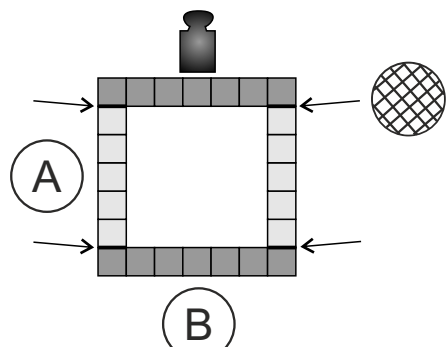

25 pcs 7 x 7 x 9 cm

POPIS ITEM	ROZMĚR SIZE [mm]	NÁZEV NAME	ks pcs
	9x9x87	H	12
	9x9x71	B	12
	71x71x3	W	1

CREATIVE KIT

Nr. 55

50 pcs

20 × 11 × 9 cm

Kancelář
Office
Büro

obrousit • sand • abschleifen • sable • zand
smergliare • szlifować • obrusit • csiszolni • отшлифовать
zimpáralanacak • obrusiti • lijar

POPIS ITEM	ROZMĚR SIZE [mm]	NÁZEV NAME	ks pcs
	9x9x62	E	6
	9x9x71	B	6
	9x9x102	Q	12
	111x111x3	Z	1